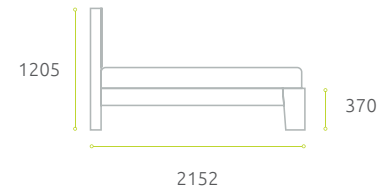

01 | ЭЛАНД

1530 · 1730 · 1930 · 2130

02 | ФИННМАРК

1530 · 1730 · 1930 · 2130

03 | АРОЗА

1530 · 1730 · 1930 · 2130

04 | ЛЕЙДЕН

1530 · 1730 · 1930 · 2130

05 | ЛЬЕЖ

1625 · 1825 · 2025 · 2225

06 | СИЕНА

1625 · 1825 · 2025 · 2225

07 | ВИАНДЕН

1530 · 1730 · 1930 · 2130

Технологические особенности:

- Габариты кровати могут варьироваться ± 2 см (ГОСТ 19917-93)
- Кровати поставляются в разобранном виде.
- Производитель оставляет за собой право вносить изменения в конструкцию изделия при сохранении внешнего вида.