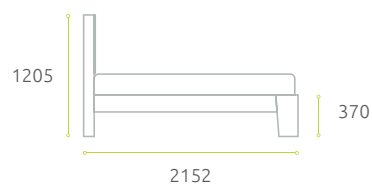

BEDROOM | for life

02

ФИННМАРК

ФИННМАРК

1530 · 1730 · 1930 · 2130

Размер спального места	Габаритные размеры кровати
1400	1530x2152
1600	1730x2152
1800	1930x2152
2000	2130x2152

FOR YOUR BEDROOM

Изголовье и царги: ЛДСП «Дуб млечный»
● см. стр. 46