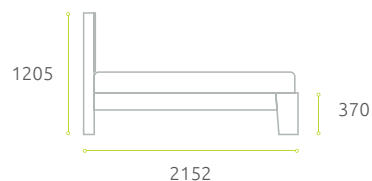

BEDROOM | for life

01

ЭЛАНД

ЭЛАНД

1530 · 1730 · 1930 · 2130

Размер спального места	Габаритные размеры кровати
1400	1530x2152
1600	1730x2152
1800	1930x2152
2000	2130x2152

FOR YOUR BEDROOM

Изголовье и царги: ЛДСП «Ясень шимо светлый»
👁 см. стр. 46

BEDROOM | for life

02

ФИННМАРК

ФИННМАРК

1530 · 1730 · 1930 · 2130

Размер спального места	Габаритные размеры кровати
1400	1530x2152
1600	1730x2152
1800	1930x2152
2000	2130x2152

FOR YOUR BEDROOM

Изголовье и царги: ЛДСП «Дуб млечный»
● см. стр. 46