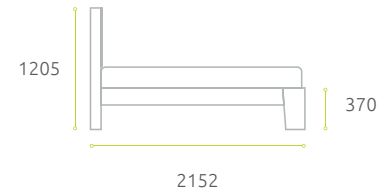

01 | ЭЛАНД

1530 · 1730 · 1930 · 2130

02 | ФИННМАРК

1530 · 1730 · 1930 · 2130

03 | АРОЗА

1530 · 1730 · 1930 · 2130

04 | ЛЕЙДЕН

1530 · 1730 · 1930 · 2130

05 | ЛЬЕЖ

1625 · 1825 · 2025 · 2225

06 | СИЕНА

1625 · 1825 · 2025 · 2225

07 | ВИАНДЕН

1530 · 1730 · 1930 · 2130

Технологические особенности:

- Габариты кровати могут варьироваться ± 2 см (ГОСТ 19917-93)
- Кровати поставляются в разобранном виде.
- Производитель оставляет за собой право вносить изменения в конструкцию изделия при сохранении внешнего вида.