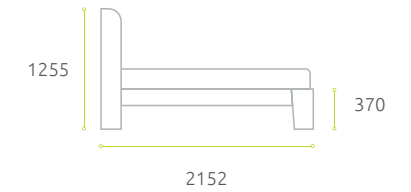

01 | ЭЛАНД

1530 · 1730 · 1930 · 2130

02 | ФИННМАРК

1530 · 1730 · 1930 · 2130

03 | АРОЗА

1530 · 1730 · 1930 · 2130

04 | ЛЕЙДЕН

1530 · 1730 · 1930 · 2130

05 | ЛЬЕЖ

1625 · 1825 · 2025 · 2225

06 | СИЕНА

1625 · 1825 · 2025 · 2225

07 | ВИАНДЕН

1530 · 1730 · 1930 · 2130

Технологические особенности:

- Габариты кровати могут варьироваться ± 2 см (ГОСТ 19917-93)
- Кровати поставляются в разобранном виде.
- Производитель оставляет за собой право вносить изменения в конструкцию изделия при сохранении внешнего вида.