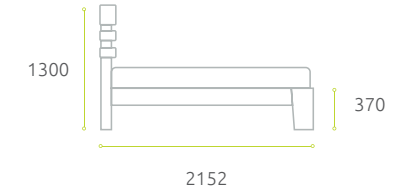

01 | ЭЛАНД

1530 · 1730 · 1930 · 2130

02 | ФИННМАРК

1530 · 1730 · 1930 · 2130

03 | АРОЗА

1530 · 1730 · 1930 · 2130

04 | ЛЕЙДЕН

1530 · 1730 · 1930 · 2130

05 | ЛЬЕЖ

1625 · 1825 · 2025 · 2225

06 | СИЕНА

1625 · 1825 · 2025 · 2225

07 | ВИАНДЕН

1530 · 1730 · 1930 · 2130

Технологические особенности:

- Габариты кровати могут варьироваться ± 2 см (ГОСТ 19917-93)
- Кровати поставляются в разобранном виде.
- Производитель оставляет за собой право вносить изменения в конструкцию изделия при сохранении внешнего вида.