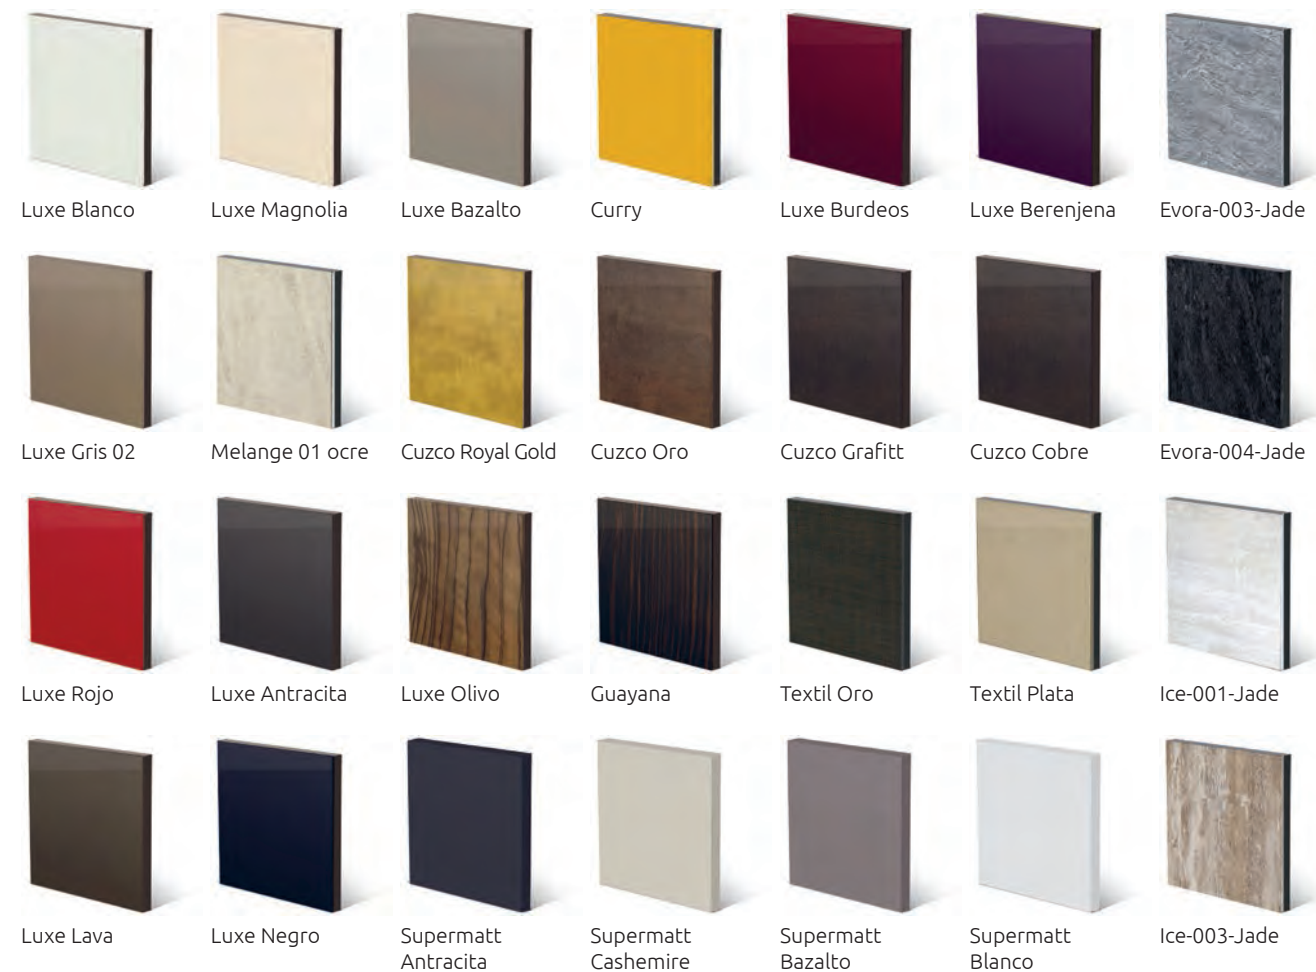

КОЛЛЕКЦИЯ ЦВЕТОВ ЛДСП

Реальные цвета могут несколько отличаться от тех, что вы видите в каталоге (особенность полиграфической продукции).

Более точную информацию о наличии и ассортименте расцветок ЛДСП Вы можете узнать в торговых точках наших партнеров и в фирменных салонах группы компаний «RIOKA».

КОЛЛЕКЦИЯ ЦВЕТОВ ALVIC (Испания), 18 мм

Реальные цвета могут несколько отличаться от тех, что вы видите в каталоге (особенность полиграфической продукции).

Более точную информацию о наличии и ассортименте расцветок ALVIC Вы можете узнать в торговых точках наших партнеров и в фирменных салонах группы компаний «RIOKA».