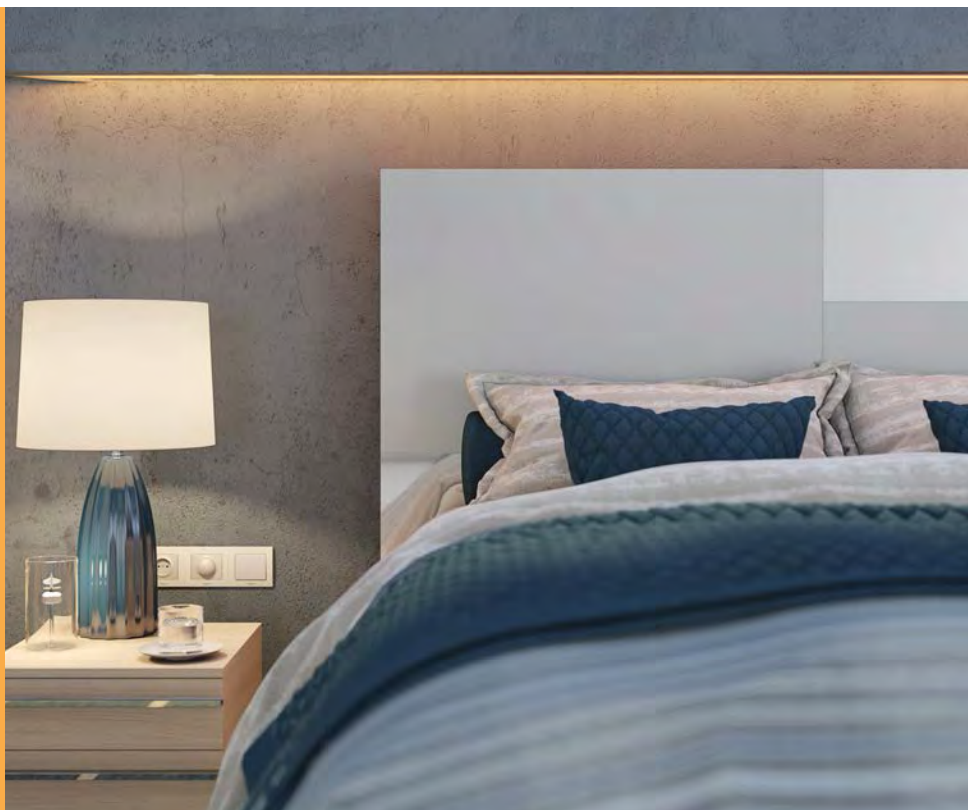

SONATTI

МЕБЕЛЬ ДЛЯ СПАЛЬНОЙ

ПРОИЗВОДИТЕЛЬ
МЕБЕЛИ ДЛЯ ЖИЗНИ

COLLECTION 2018

COMFORT CITY

серия кроватей