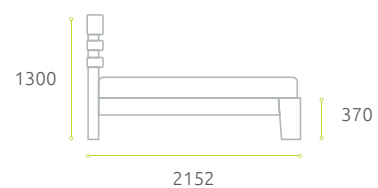

05

ЛЪЕЖ

ЛЪЕЖ

1625 · 1825 · 2025 · 2225

Размер спального места	Габаритные размеры кровати
1400	1625x2152
1600	1825x2152
1800	2025x2152
2000	2225x2152

FOR YOUR BEDROOM

Изголовье и царги: ЛДСП «Дуб млечный»
👁 см. стр. 46