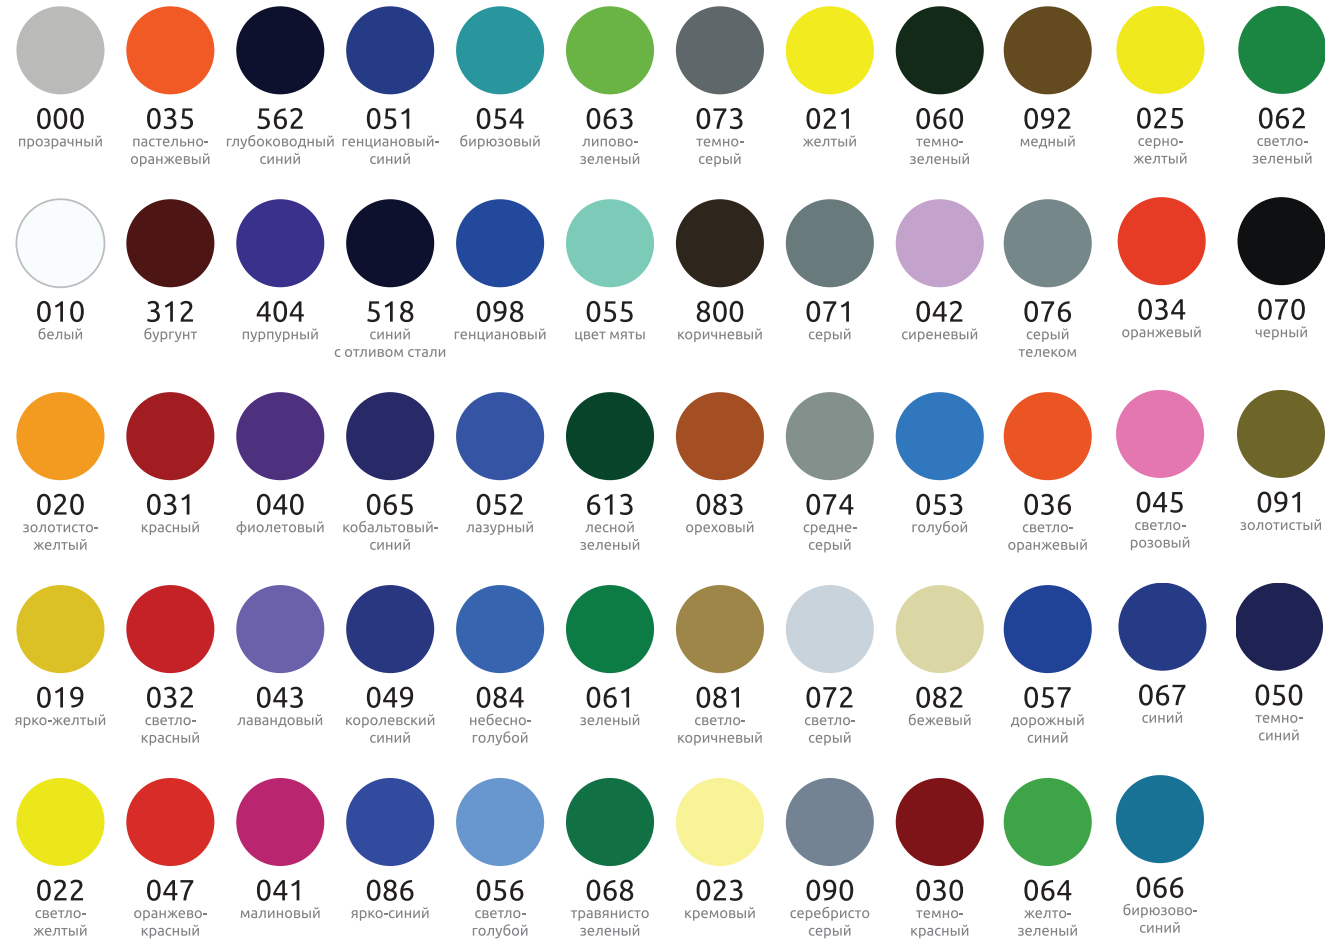

КОЛЛЕКЦИЯ ЦВЕТОВ ЛДСП

Реальные цвета могут несколько отличаться от тех, что вы видите в каталоге (особенность полиграфической продукции).

Более точную информацию о наличии и ассортименте расцветок ЛДСП Вы можете узнать в торговых точках наших партнеров и в фирменных салонах группы компаний «RIOKA».

КОЛЛЕКЦИЯ ЦВЕТОВ ALVIC (Испания), 18 мм

Реальные цвета могут несколько отличаться от тех, что вы видите в каталоге (особенность полиграфической продукции).

Более точную информацию о наличии и ассортименте расцветок ALVIC Вы можете узнать в торговых точках наших партнеров и в фирменных салонах группы компаний «RIOKA».

КОЛЛЕКЦИЯ ЦВЕТОВ ORACAL 641

Реальные цвета могут несколько отличаться от тех, что вы видите в каталоге (особенность полиграфической продукции).

КОЛЛЕКЦИЯ ЦВЕТНЫХ ЗЕРКАЛ

Реальные цвета могут несколько отличаться от тех, что вы видите в каталоге (особенность полиграфической продукции).