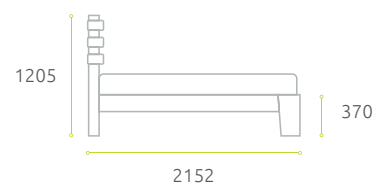

06

СИЕНА

СИЕНА

1625 • 1825 • 2025 • 2225

Размер спального места Габаритные размеры кровати

1400	1625x2152
1600	1825x2152
1800	2025x2152
2000	2225x2152

FOR YOUR BEDROOM

Изголовье и царги: ЛДСП «Венге»
👁 см. стр. 46