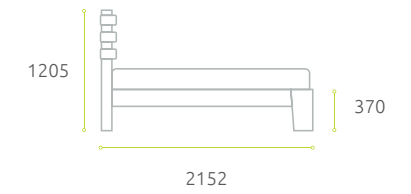

05 | ЛЬЕЖ

1625 · 1825 · 2025 · 2225

06 | СИЕНА

1625 · 1825 · 2025 · 2225

07 | ВИАНДЕН

1530 · 1730 · 1930 · 2130

Технологические особенности:

- Габариты кровати могут варьироваться ± 2 см (ГОСТ 19917-93)
- Кровати поставляются в разобранном виде.
- Производитель оставляет за собой право вносить изменения в конструкцию изделия при сохранении внешнего вида.