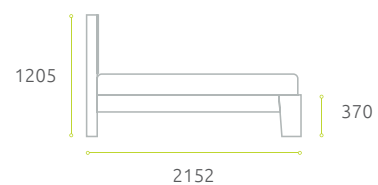

матовое / глянцевое стекло,
тонированное пленкой Ogacal 010

см. стр. 48-49

1530 · 1730 · 1930 · 2130

1205

2152

370

Размер спального места Габаритные размеры кровати

1400	1530x2152
1600	1730x2152
1800	1930x2152
2000	2130x2152