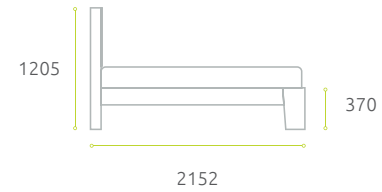

01 | ЭЛАНД

1530 · 1730 · 1930 · 2130

02 | ФИННМАРК

1530 · 1730 · 1930 · 2130

03 | АРОЗА

1530 · 1730 · 1930 · 2130

04 | ЛЕЙДЕН

1530 · 1730 · 1930 · 2130

05 | ЛЬЕЖ

1625 · 1825 · 2025 · 2225

06 | СИЕНА

1625 · 1825 · 2025 · 2225

07 | ВИАНДЕН

1530 · 1730 · 1930 · 2130

Технологические особенности:

- Габариты кровати могут варьироваться ± 2 см (ГОСТ 19917-93)
- Кровати поставляются в разобранном виде.
- Производитель оставляет за собой право вносить изменения в конструкцию изделия при сохранении внешнего вида.